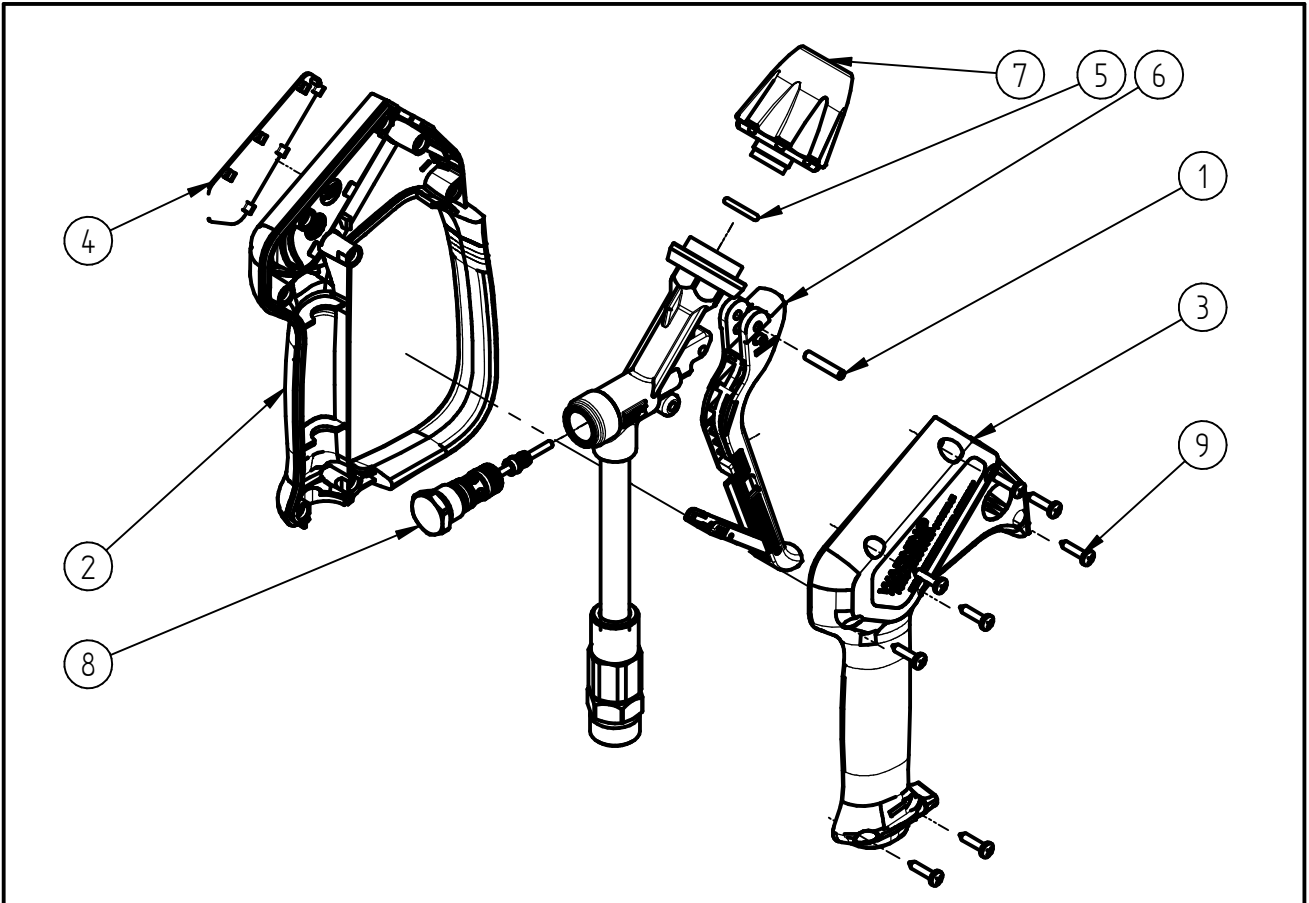

Ersatzteilzeichnung

Hochdruckspritzpistole ST-2300

Artikel-Nr. 202300605

Pos.	Artikelnummer	Benennung
1	040007081	Hebelachse 4x22 geschliffen
2	020008615	Halbschale m.Bügel ST-2600 schw
3	020008620	Halbschale ST-2600 schwarz
4	020008628	Schild ST-2300 gelb
5	050000248	O-Ring 11,91x2,62 HNBR 90 Sh
6	202300411	Hebel kpl. ST-2300 schwarz
7	202300301	TM Kupplung QR2014 sw
8	202300490	Repair-Kit ST-2300
9	900035161	Repair-Kit Schrauben